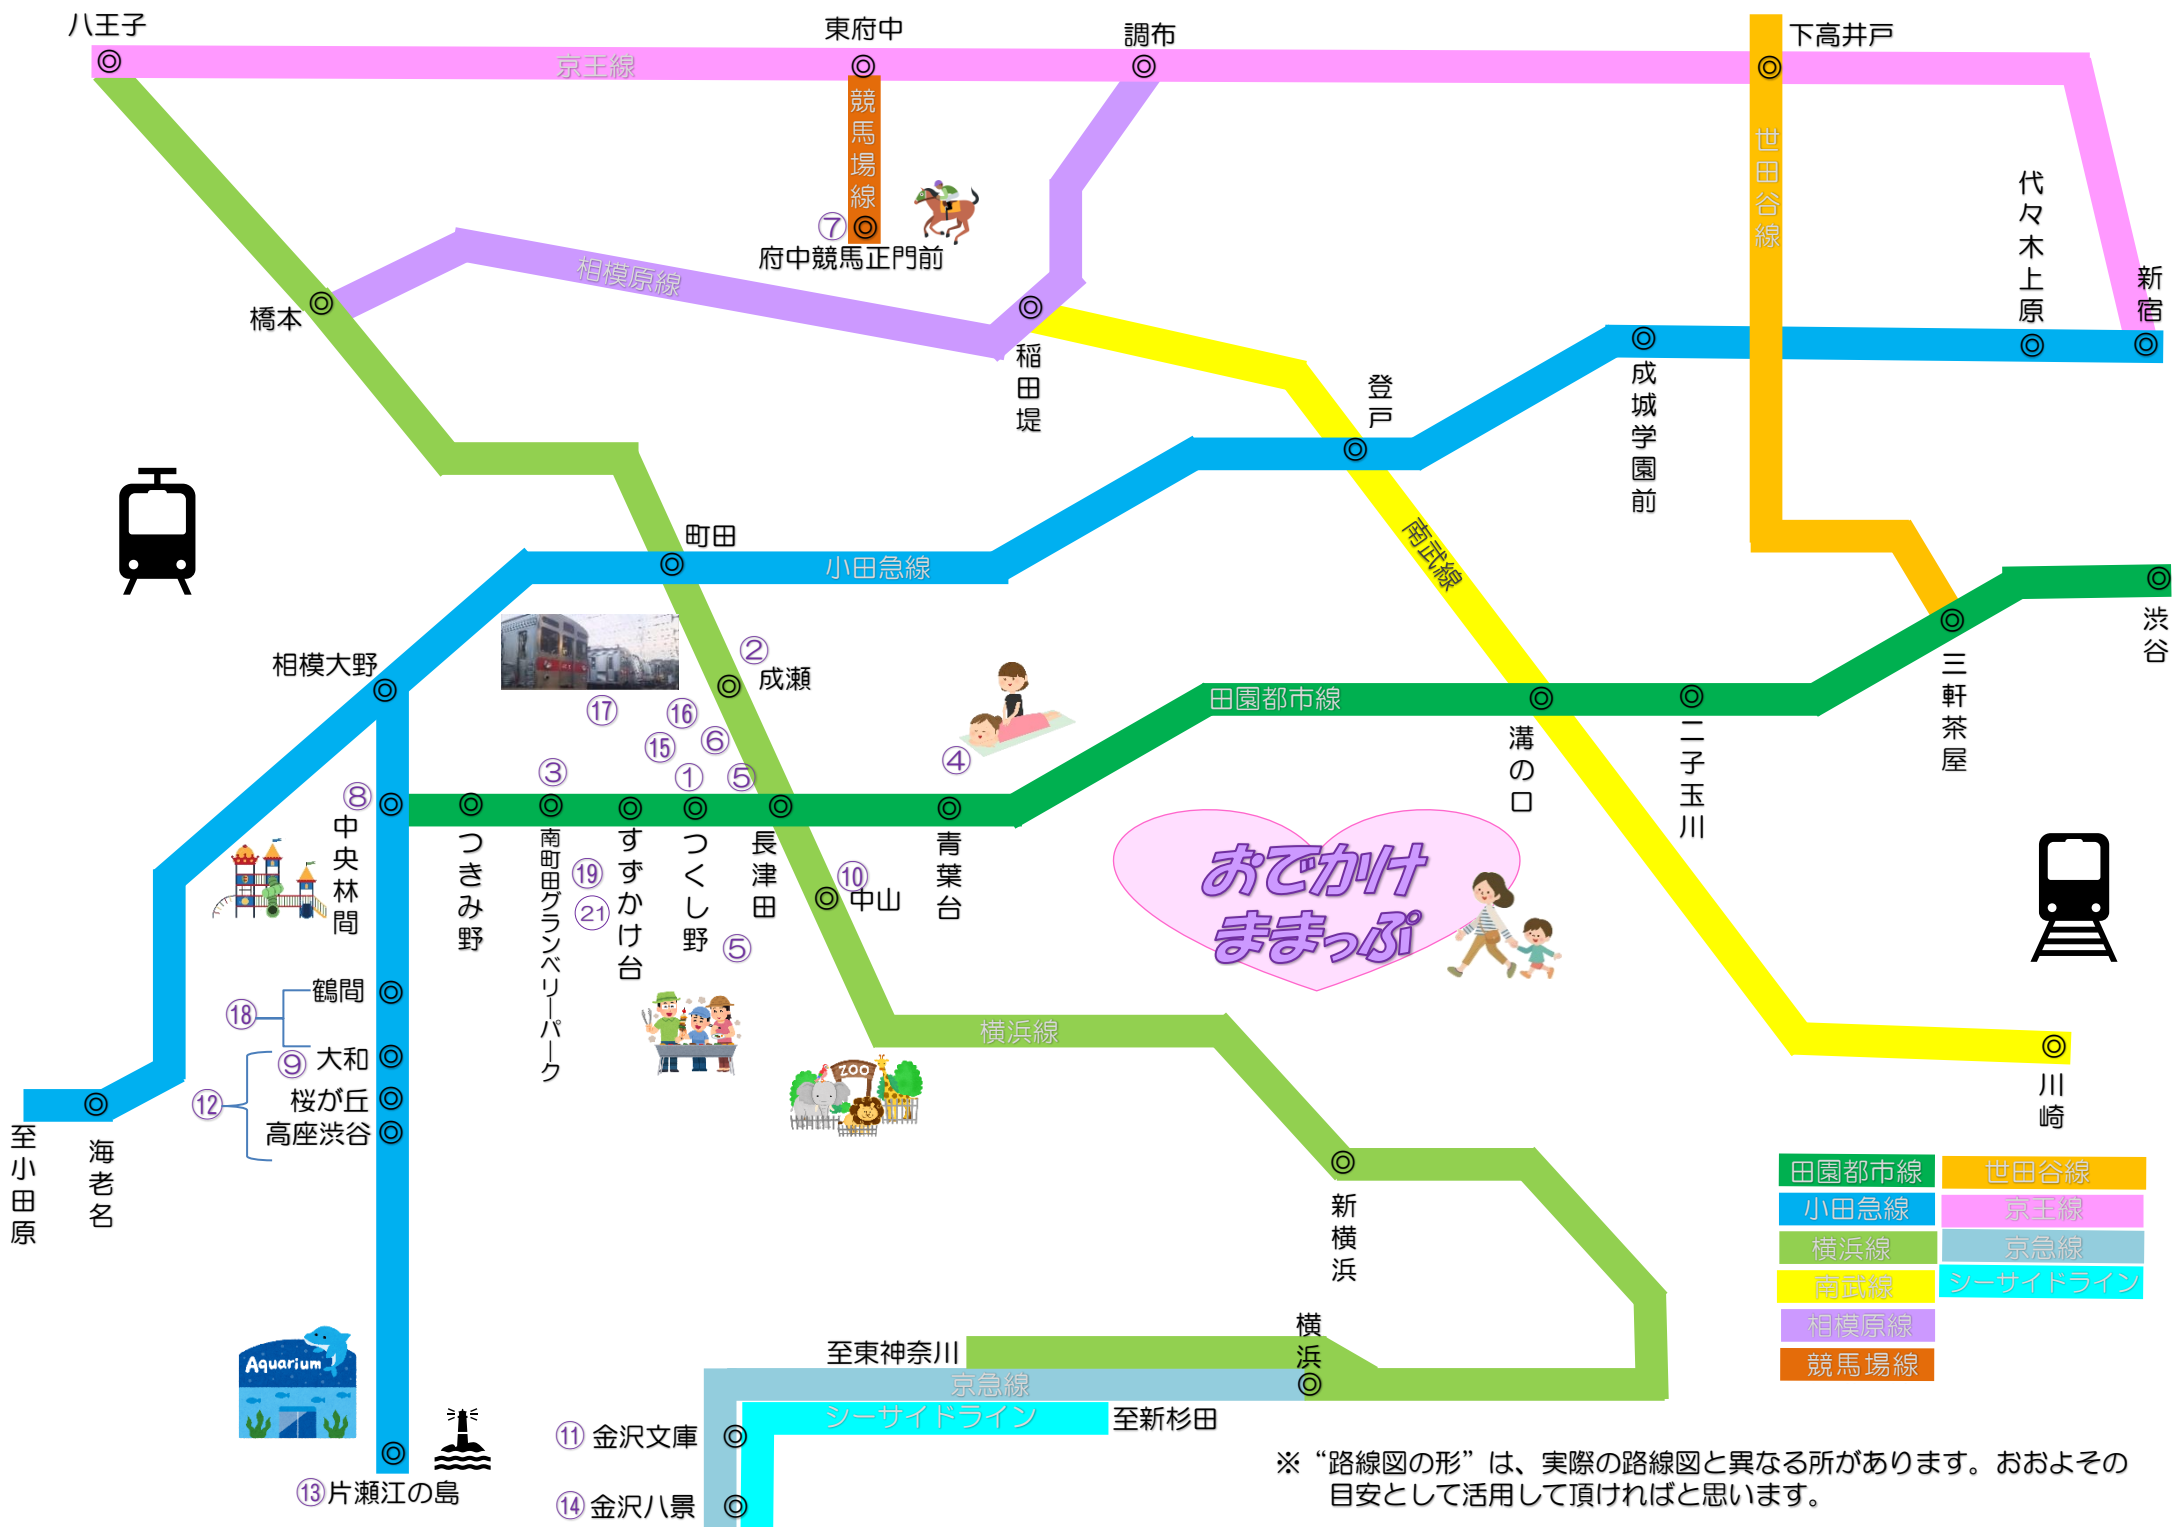

広く、遊具もあり、BBQもできます。

⑥長津田検車区（つくし野駅、長津田駅から徒歩約10分）

田園都市線の電車の出入りが見られ、横浜線も近くを通ります。子どもの国線の「うし電車」「ひつじ電車」に出会えることも！

⑦東京競馬場（無料で遊べます）

（府中競馬正門前駅から徒歩2分、その他のアクセス方法あり）

⑧大和市 ポラリス（遊具や館内遊び場）小田急線が見える。

（中央林間駅から徒歩3分）

⑨大和市 シリウス（遊び場、図書館）

（大和駅から徒歩3分）

⑩ズーラシア（JR 中山駅からバスで15分）

⑪金沢動物園（金沢文庫駅からバスで12分+徒歩数分）

※ズーラシアと金沢動物園は、同じ年バスで入れます！

⑫大和ゆとりの森（桜が丘駅、高座渋谷駅から徒歩25分）

（コミュニティバスあり→大和駅から40分、高座渋谷駅から10分）

（神奈中バス→桜が丘駅から24分）

自然いっぱい広大な敷地、豊富な遊具があり、BBQ 出来ます。

⑬新江の島水族館（海沿いにあるため、海でも遊べる）

（片瀬江ノ島駅から徒歩3分）

⑭八景島シーパラダイス シーサイドライン

（八景島駅から徒歩すぐ）

⑯泉の森

（大和駅から徒歩25分、鶴間駅から徒歩25分、その他のアクセス方法あり）

おでかけ ままっぴ

発行:ハッピードリーム鶴間
令和3年12月13日現在

※情報は随時受け付けております。小さなことからどんな情報でも構いません。

皆さまからの情報があり次第、追加していきます。

※感染症の関係で、営業時間などの変更などがある場合がございます。お出かけの際には、ホームページなどをご確認ください。

おでかけ
ままっぷ

田園都市線	世田谷線
小田急線	京王線
横浜線	京急線
南武線	シーサイドライン
相模原線	
競馬場線	

※“路線図の形”は、実際の路線図と異なる所があります。おおよその目安として活用して頂ければと思います。